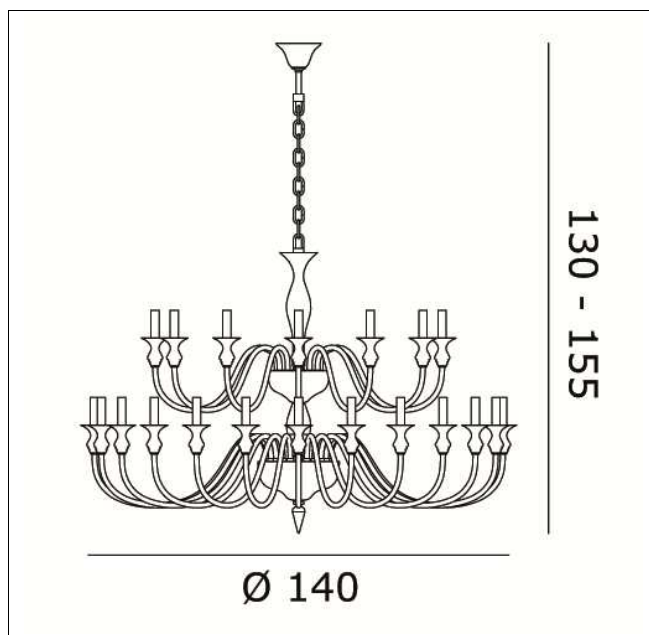

025990K36
2599 K24+12 lampadario

Apparecchio – Luminaire

Codice articolo – Item Code : 025990K36

Designer name : Ufficio Stile de Majo

Tipologia di prodotto : Lampadario

Product typology : Chandelier

Emissione luminosa : Diretta/Indiretta

Light emission : Direct/Indirect

Montatura – Frame

Finitura : Cromo, oro

Finishing : Chrome, gold

Vetro – Glass

Colore - Colour : Cristallo, ambrato

Colore - Colour : Clear glass, amber

Dimensioni (cm / Kg / m³) – Dimensions

Altezza – Height : Min 130 ÷ Max 155

Larghezza – Width :

Lunghezza – Length :

Sporgenza – Projection :

Diametro – Diameter : 140

Peso – Weight : 56,00

Volume : 0,960

Note

Con catena 50 cm + rosone With 50 cm chain + canopy

Lampadine – Bulbs

Tipo e codice ILCOS : Alogena chiara HSGSB/C/UB

Type : Clear halogen

Quantità – Quantity : 36

Attacco – Base : E14

Potenza (Watt) – Power : 46